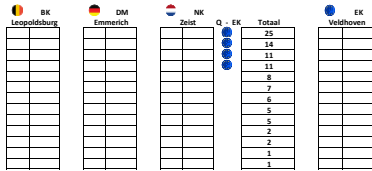

SOLO SHOWCASE MODERN/CONTEMPORARY										Q18 Intermediate				
	Berlicum	Peeldijk	Vreendam	Velthoven	Assen	Oostkamp	Houthalen	Aarschot	Ede	Genk				
Daniëlle Singeling					1/4	16			2/4	9		1/6	14	
Tine Lambrechts													11	
Emma Vermandel						1/3	11						2/6	13
Hanna van de Vliet													3/6	8
Sanne Bloudek													7	
Lin Wachters							3/5	7					6	
Kim Wijbe						3/3	5				3/4	6		5
Evy Dewezie													4/6	5
Vanessa Zawirski													2	
Tia Jansen					7/8	2							5/6	2
Kalanti Hanssens													1	
Rens van Bergen					8/8	1							6/6	1
Sarah Lubbers													1	

SOLO SHOWCASE MODERN/CONTEMPORARY										Q18 Advanced				
	Berlicum	Peeldijk	Vreendam	Velthoven	Assen	Oostkamp	Houthalen	Aarschot	Ede	Genk				
Janine Bollen				3/8	16			1/5	13				4/9	8
Aline Werbrueck						1/4	12						2/9	14
Britt Diepveien			3/3	7	3/8	10			1/4	12			7/8	3
Gina Groszard					4/8	7			2/5	10			1/9	17
Daan Benaets													3/8	2
Sien Swennen				2/8	13			5/5	1				2/9	14
Louise-Lise Liboux													6/9	4
Elise Strubbe						2/4	9						5/9	5
Frauke Palmers				6/8	3			4/5	4	2/4	9		9	
Malou de Schuylen													2/3	8
Lise Davos													4/4	3
Mareike Herbots	4/4	3											3/9	1
Tina Vanneste						3/4	6						6	
Stelle van Houdt								3/4	6	4/4	3		6	
Leonie Moensbergen			5/5	1	5/8	4							4	
Michele Fritzler													4