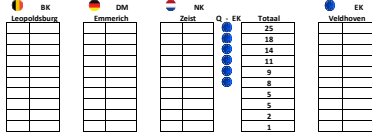

U15 Advanced SOLO SHOWCASE MODERN/CONTEMPORARY

Table with 11 columns: Rider, Berlicum, Poeldijk, Vriendam, Velthoven, Assen, Oostkamp, Houthalen, Aarschot, Ede, Genk. Lists 10 riders and their scores.