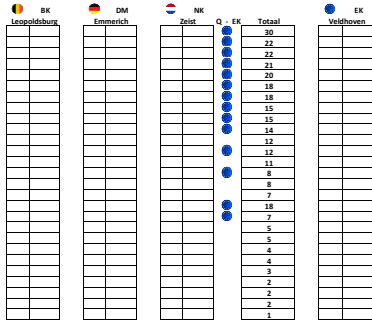

U15 Intermediate SOLO SHOWCASE MODERN/CONTEMPORARY

Table with 11 columns: Rider, Berlicum, Poeldijk, Vriendam, Velthoven, Assen, Oostkamp, Houthalen, Aarschot, Ede, Genk. Lists 30 riders and their scores at various locations.